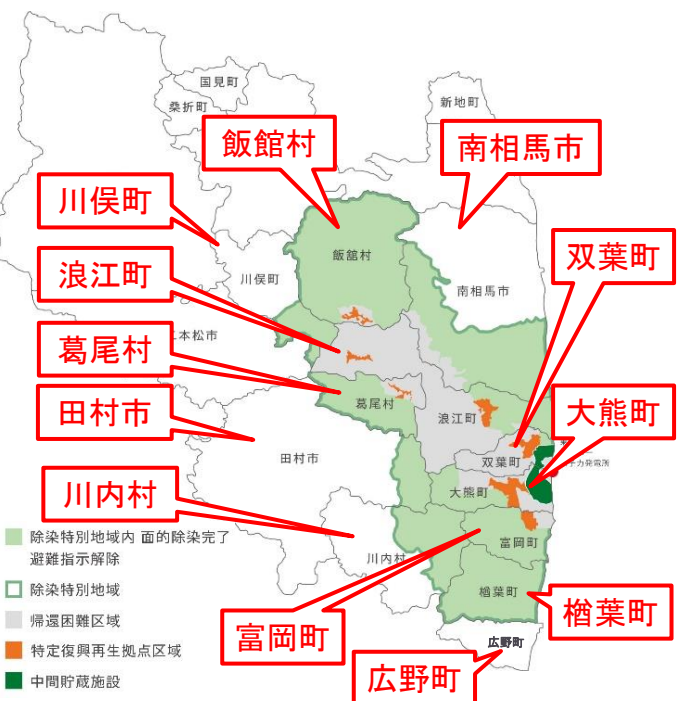

脱炭素×復興まちづくりプラットフォームについて

脱炭素×復興まちづくりプラットフォームの概要

背景・目的

- 東日本大震災・原発事故による被災12市町村では、脱炭素化の取組を組み込みながら、大きな被害を受けた地域の復興・再生を図るまちづくりの取組を推進するとともに、地域資源を最大限活用しながら、環境・経済・社会が好循環する特色ある地域循環共生圏を形成することが必要。
- 被災12市町村等において、地域内外の多くの主体が共通の目標や認識を持った上で、長期にわたり連携していくことを目指し、「脱炭素×復興まちづくりプラットフォーム」を設置。

主な対象エリア

プラットフォーム本体

浜通り地区の脱炭素と復興まちづくりの実現のための情報交換やネットワーク形成

<情報交換>

- ・各市町村の脱炭素の取組や課題
- ・各事業者の実施可能事業や得意技術
- ・国の施策や制度、技術的助言 など
- ・先進事例の共有

<ネットワーク形成>

- ・各市町村の課題に対し、担い手となる事業者や支援ツール等をマッチング
- ・必要に応じて、個別WGを立ち上げ、課題解決や事業化に向けて議論を深掘り